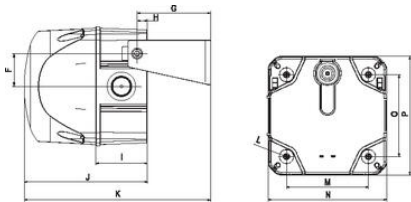

### SPECIFICATIONS

Color House	Red
Color Lens	Orange
Diameter	94 mm
Flash Frequency	1 Hz
Height	99 mm
IK Class	9
IP Class	IP66
Light source	LED
Light type	Flash

<b>Nominal current</b>	75 mA
<b>Nominal Supply Voltage</b>	230-240 V AC
<b>Operational Temperature</b>	-30°C ... 60°C
<b>Terminal connection</b>	2.5 mm <sup>2</sup>

	A	B	C	D	E	F	G	H	I	J	K	L	M	N	O	P
<b>Size 2</b>	140	95	10	22	50	36,6	81,5	11,5	57,4	138,8	206,8	6,5	91	131,8	91	131,8
<b>Size 3</b>	199	112	16	48	70	55	105,5	18,5	72,5	175,8	262,8	6,5	124	183,5	124	183,5
<b>Size 4</b>	243,3	140	10	70	100	88	133,3	16,8	80,8	223,4	340	167	228,4	167	228,4	6,5

Measuring unit: mm

	A	B	C	D	E	F	G	H	I	J	K	L	M	N	O	P
<b>Size 2</b>	140	95	10	22	50	36,6	81,5	11,5	57,4	138,8	206,8	6,5	91	131,8	91	131,8
<b>Size 3</b>	199	112	16	48	70	55	105,5	18,5	72,5	175,8	262,8	6,5	124	183,5	124	183,5
<b>Size 4</b>	243,3	140	10	70	100	88	133,3	16,8	80,8	223,4	340	167	228,4	167	228,4	6,5