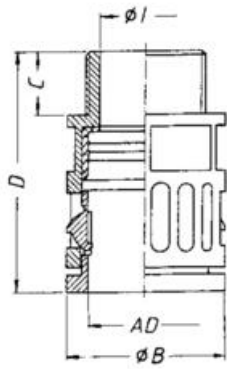

## RQG STRAIGHT, QUICK-TYPE, METRIC

5020.049.229

Straight connector.RQG1-P PG 29 Black

- Metric or PG thread
- Straight
- RQG IP 68/ IP 69K
- RQG1 IP 66

## SPECIFICATIONS

<b>Hose Dimension AD</b>	34.5
<b>Thread</b>	PG29
<b>Pack Size</b>	25
<b>IP Class</b>	IP66
<b>Approvals</b>	CPT, cRUus, Lloyd's, REACH, RoHS, VDE
<b>Color</b>	Black
<b>Temperature range from</b>	-40 °C
<b>Temperature range to</b>	120 °C
<b>Material</b>	Polyamide